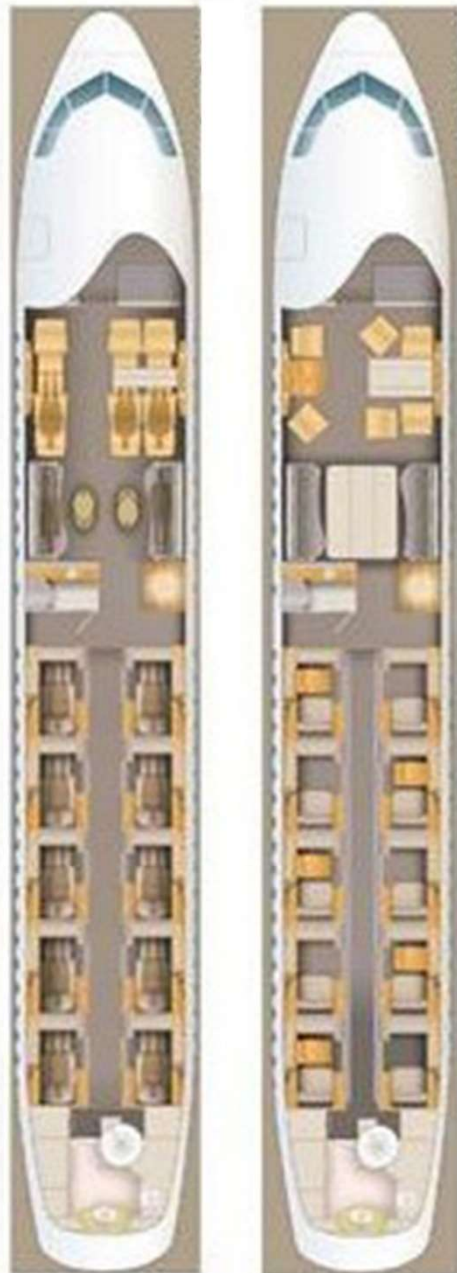

HTI Flotte Seat Map

Airbus A 319

HTI *charter*

Sie möchten mit Kollegen, Freunden oder ihrer Familie reisen ?

Wir bieten Ihnen außergewöhnlichen Service auf höchstem Niveau, um Sie persönlich um die Welt zu fliegen.

Fliegen Sie mit bis zu 19 Gästen auf höchstem Komfort in unserem maßgeschneiderten A319 mit der Flexibilität der privaten Jet Reisen.

Erreichen Sie Ziele innerhalb eines Acht-Stunden-Non-Stop-Fluges von Ihrem gewählten Abflug Flughafen.

Ein luxuriöses Interieur und ein auf Sie zugeschnittener Service machen Ihre Flüge zu einem ultimativen Erlebnis.

Airbus A 319

HTifly

Seating details		Seat map key	
	Pitch	Width	Seating details
Business	31	18	30 standard seats
Economy	31	18	94 standard seats

Seat map key

- Good seat
- Be Aware - See comments
- Bad seat
- Mixed Review
- Standard seat
- Blocked seat
- Premium seat
- Crew seat
- Power port
- Emergency exit
- Galley
- Lavatory
- Closet
- Bassinet